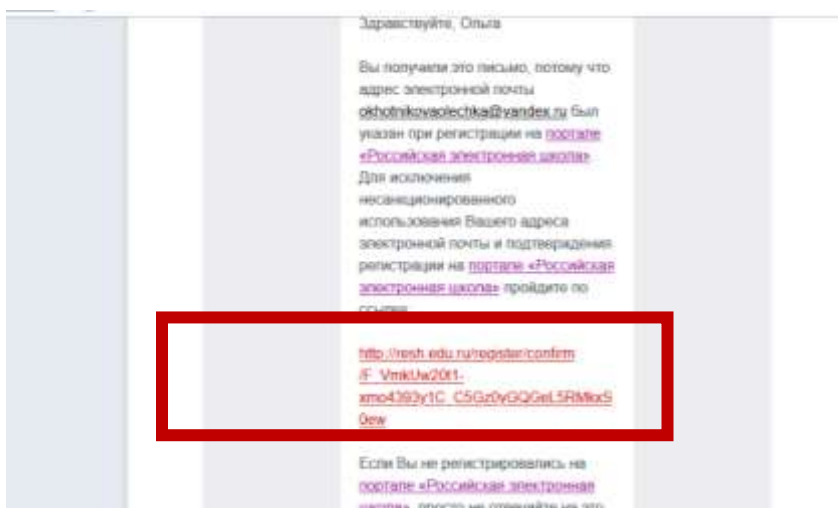

6. Вернуться на портал

II. Привязка учитель-ученик

1. Зайти на сайт в свой аккаунт.
2. В адресную строку браузера вставить ссылку, которую передал учитель

3. В личном кабинете зайти по вкладке уведомления

4. После того, как учитель подтвердит привязку, в личном кабинете это будет видно