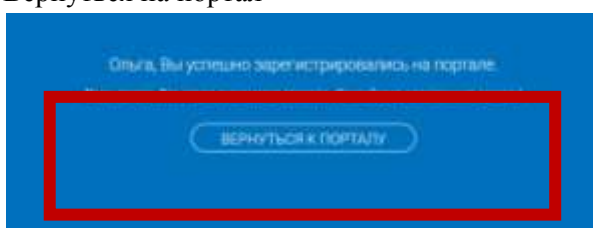

6. Вернуться на портал