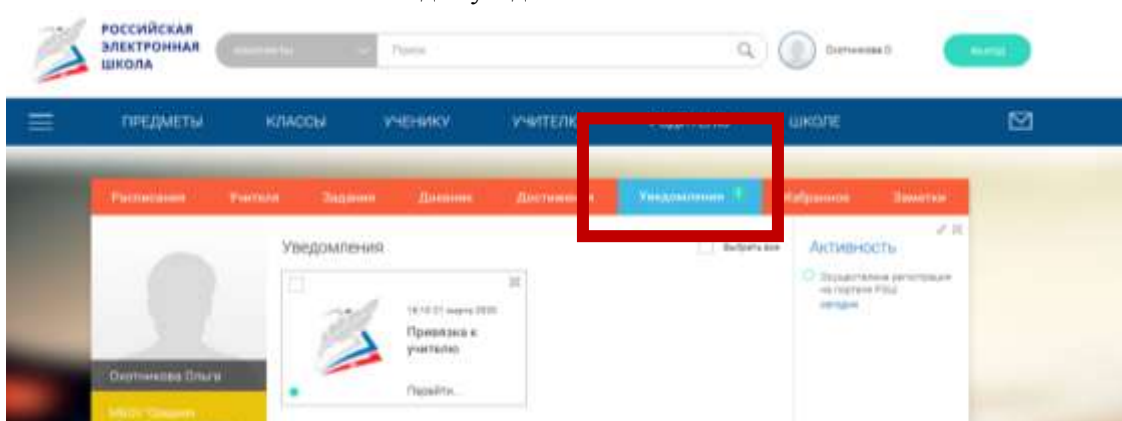

4. Поставить «галочку» в поле и нажать кнопку поступить в школу

This image is a close-up of the bottom part of the registration form. It shows the checkbox labeled 'Пунктиком соглашаюсь со условиями пользовательского договора' and the button labeled 'ПОСТУПИТЬ В ШКОЛУ'. Both the checkbox and the button are enclosed in a red rectangular box.

5. Перейти в свою электронную почту, открыть письмо и подтвердить регистрацию, перейдя по ссылке, указанной в письме

6. Вернуться на портал

II. Привязка учитель-ученик

1. Зайти на сайт в свой аккаунт.
2. В адресную строку браузера вставить ссылку, которую передал учитель

3. В личном кабинете зайти по вкладке уведомления

4. После того, как учитель подтвердит привязку, в личном кабинете это будет видно

Navigation bar: ПРЕДМЕТЫ, КЛАССЫ, УЧЕБНИКУ, УЧИТЕЛЮ, РОДИТЕЛЮ, ШКОЛЕ

Sub-navigation bar: Ресурсы, Уроки, Задания, Домашки, Домашки, Домашки, Домашки, Домашки, Домашки, Домашки